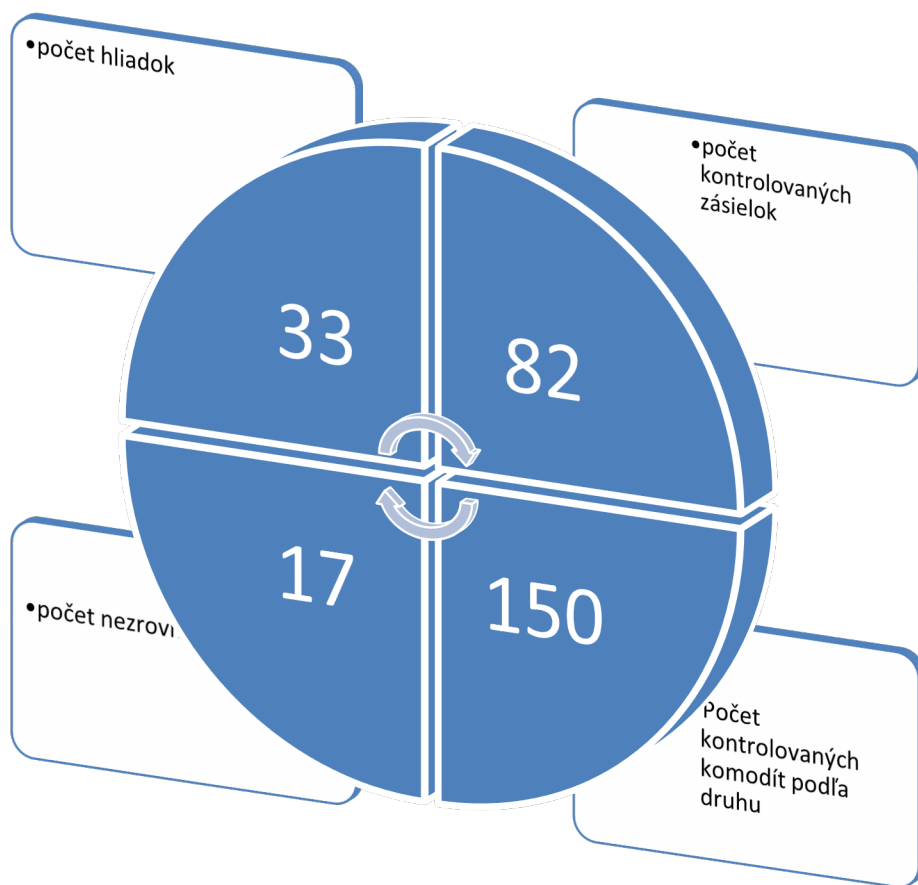

VYHODNOTENIE KONTROL POČAS TRANSPORTU

FEBRUÁR 2022

mesiac	počet hliadok	počet kontrolovaných zásielok	Počet kontrolovaných komodít podľa druhu	množstvo (tona)	počet nezrovnalostí	množstvo s nezrovnalosťami (tona)	vrátené zásielky	Množstvo vrátených zásielok (tona)	počet zahájených správnych konaní	počet pokút	suma
január	33	82	150	118,841	17	11,311	5	1,731	0	11	570
					20,73% z celkového počtu zásielok	9,51% z celkovej váhy	29,41% z počtu nezrovnalostí	15,30% zo zásielok s nezrovnalosťami			

- v mesiaci február veterinárni inšpektori RVPS SR v spolupráci s Policajným zborom SR vykonali kontrolu počas transportu u 82 zásielok, čo predstavovalo 150 komodít
- v zásielkach bolo zistených 17 nezrovnalostí, následne boli nariadené vrátenia zásielok a uložené blokové pokuty

PERCENTUÁLNY PODIEL PRÍPADOV NEZROVNALOSTÍ PODĽA MIESTA
NAKLÁDKY
Február 2022

	KRAJINA	POČET ZÁSIELOK (komodít) PODĽA KRAJINY NAKLÁDKY	POČET NEZROVNALOSTÍ	%
1	Poľsko (PL)	15	9	60,00
2	Slovensko (SK)	95	2	2,10
3	Maďarsko	4	2	50,00
4	Česko (ČR)	10	3	30,00
5	Ostatné	25	1	4,00
6	Rakúsko (AT)	1	0	0,00